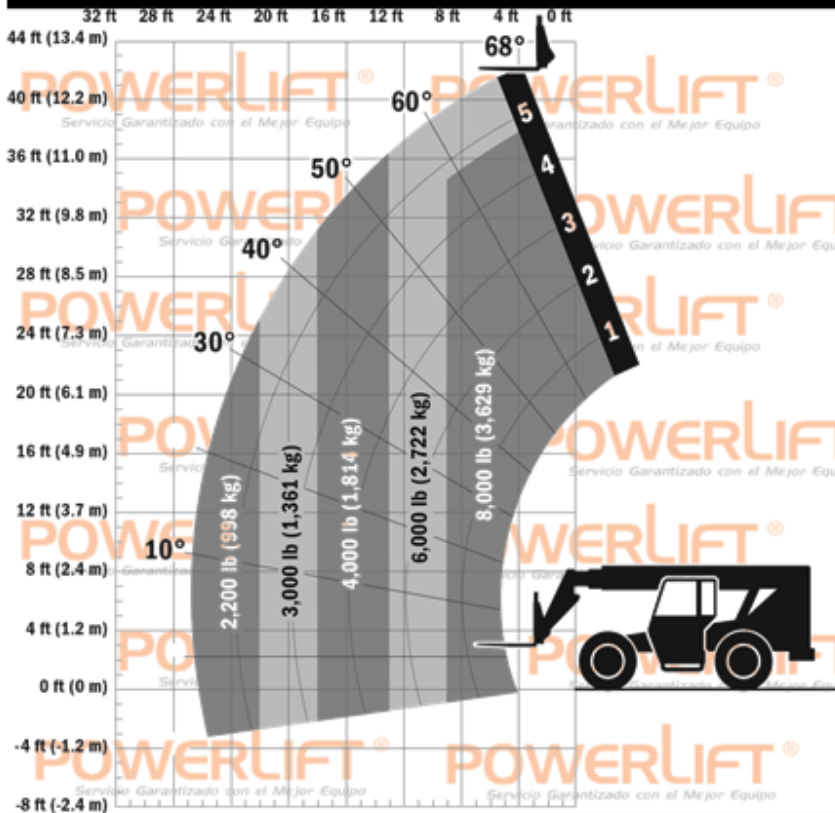

8042

SKYTRAK

Manipulador Telescópico Skytrak

CUCHILLAS

CUCHARON

DATOS DIMENSIONALES

CAPACIDAD DE LEVANTAMIENTO A LA ALTURA TOTAL: 2,721.55 KG / 6000 LB

MAXIMA CAPACIDAD DE LEVANTAMIENTO: 3,628.74 KG / 8000 LB

MAXIMA ALTURA DE LEVANTAMIENTO: 12.78 M / 41 FT 11 IN

MAXIMO ALCANCE: 8.12 M / 26 FT 8 IN

EQUIPO COMBUSTION DIESEL

ADITAMENTO CUCCHARON:
NO ESTA DISEÑADO PARA EXCARAR

Limpie el lugar de trabajo, extienda grava o cargue y nivele.